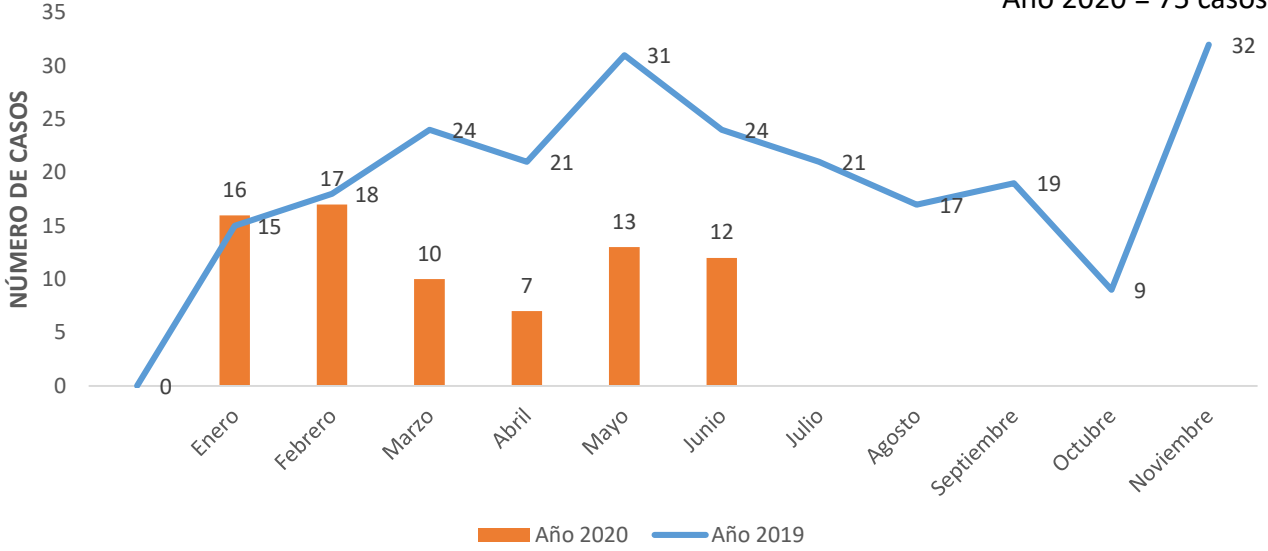

1.

**Comparativa mensual y anual de accidentes de tránsito en el
Departamento Norte de Santander.**

Año 2019 = 252 casos
Año 2020 = 75 casos

2.

**Edad de fallecidos por accidentes de tránsito
Enero a Junio (2019 – 2020).**

Año 2019 = 133 casos
Año 2020 = 75 casos

3.

**Sitio de defunción por accidentes de tránsito
Enero a Junio (2019 – 2020).**

Año 2019 = 133 casos
Año 2020 = 75 casos

4. Pais de residencia de casos registrados por accidentes de tránsito en el Departamento Norte de Santander Enero a Junio.

Pais	Año 2019	Proporción (%)	Año 2020	Proporción (%)
Colombia	123	92,48	73	97,33
Venezuela	8	6,02	2	2,67
Sin determinar	2	1,50	0	0,00
Total general	133	100,00	75	100,00

5. Municipios de ocurrencia de accidentes de tránsito en Norte de Santander Enero a Junio.

Municipio	Casos 2019	Casos 2020
Cúcuta	63	44
Ocaña	16	9
Sardinata	9	1
Tibú	11	4
Los Patios	7	5
Villa del Rosario	3	3
La Esperanza	4	
pamplonita	2	
Pamplona	1	3
El Zulia	2	2
Ábrego	4	
Bucarasica	1	
Chitagá	1	
Convención	1	
Puerto Santander	1	
Santiago	1	
Chinácota		1
El Tarra		1
Lourdes		1
Villa Caro		1
Cácota	1	
Durania	1	
Labateca	1	
San Cayetano	1	
Toledo	1	
Teorama	1	
Total general	133	75