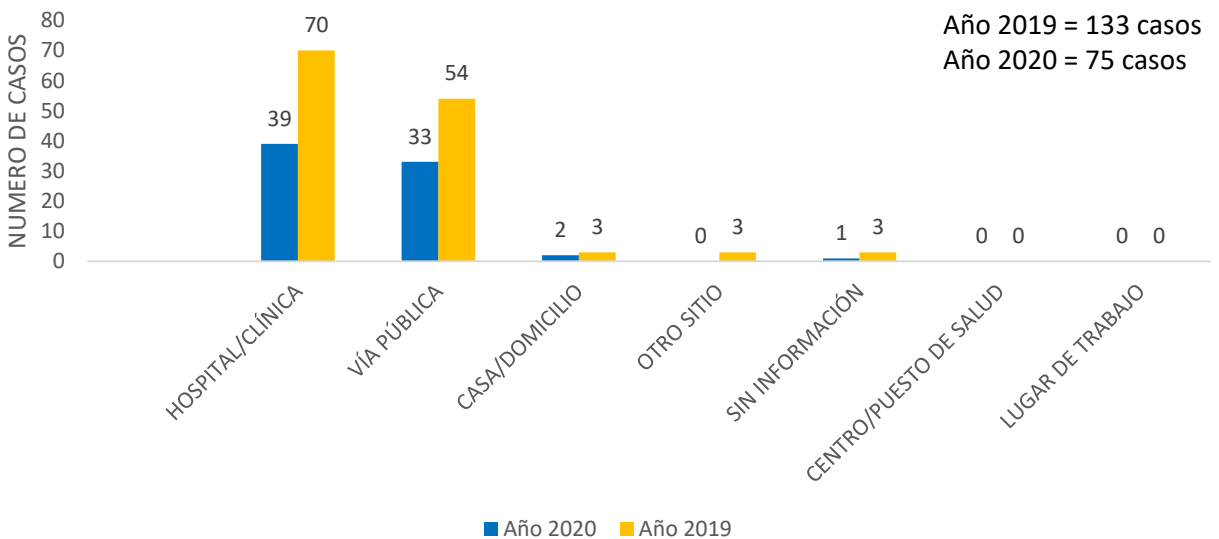

1.

**Comparativa mensual y anual de accidentes de tránsito en el
Departamento Norte de Santander.**

Año 2019 = 252 casos
Año 2020 = 75 casos

2.

**Edad de fallecidos por accidentes de tránsito
Enero a Junio (2019 – 2020).**

Año 2019 = 133 casos
Año 2020 = 75 casos

3.

**Sitio de defunción por accidentes de tránsito
Enero a Junio (2019 – 2020).**

Año 2019 = 133 casos
Año 2020 = 75 casos

4. Pais de residencia de casos registrados por accidentes de tránsito en el Departamento Norte de Santander Enero a Junio.

Pais	Año 2019	Proporción (%)	Año 2020	Proporción (%)
Colombia	123	92,48	73	97,33
Venezuela	8	6,02	2	2,67
Sin determinar	2	1,50	0	0,00
Total general	133	100,00	75	100,00

5. Municipios de ocurrencia de accidentes de tránsito en Norte de Santander Enero a Junio.

Municipio	Casos 2019	Casos 2020
Cúcuta	63	44
Ocaña	16	9
Sardinata	9	1
Tibú	11	4
Los Patios	7	5
Villa del Rosario	3	3
La Esperanza	4	
pamplonita	2	
Pamplona	1	3
El Zulia	2	2
Ábrego	4	
Bucarasica	1	
Chitagá	1	
Convención	1	
Puerto Santander	1	
Santiago	1	
Chinácota		1
El Tarra		1
Lourdes		1
Villa Caro		1
Cácota	1	
Durania	1	
Labateca	1	
San Cayetano	1	
Toledo	1	
Teorama	1	
Total general	133	75