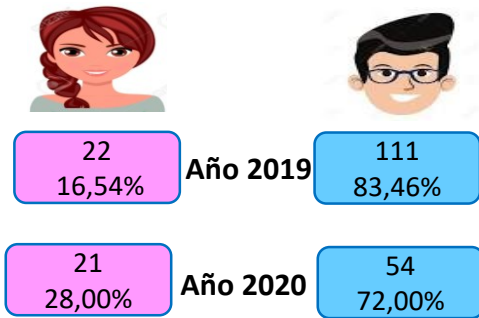

**7. Accidentes de tránsito otros departamentos de residencia
Enero a Junio (2019 – 2020).**

Departamento	Municipio	Año 2019		Año 2020	
		Masculino	Femenino	Masculino	Femenino
	(en blanco)	9	1	1	1
Bolívar	Rí Viejo				1
Boyacá	Curabá	1			
	Tunja			1	
	Duitama			1	
	Sogamoso	1			
Santander	Bucaramanga	1		1	
	Río Negro	1			
Arauca	Araucita	1			
Bogotá	Bogotá	1			
Cesar	San Alberto	2			
	Aguachica	1			
	Río de Oro	2			
Sucre	Sincilejo	1			
Tolima	Espinal	1			
Total general		22	1	4	2

**8. Sexo de Fallecido
Enero a Junio.**

**9. Área de ocurrencia de accidentes
de tránsito en Norte de Santander
Enero a junio (2019 – 2020).**

Área de Defunción	Año 2019	Año 2020
Cabecera Municipal	69	58
Rural Disperso	53	15
Centro Problado	8	1
Sin Información	3	1
Total general	133	75