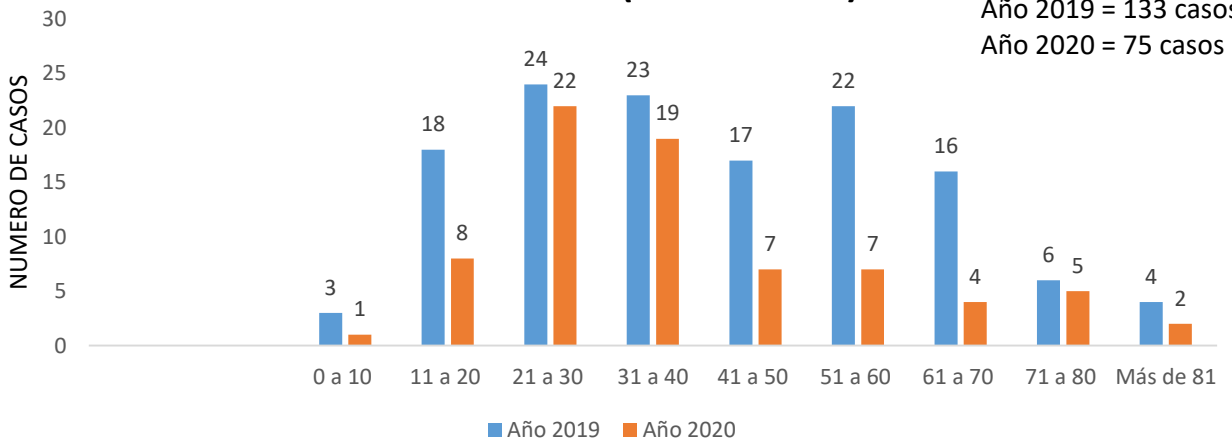

1.

**Comparativa mensual y anual de accidentes de tránsito en el
Departamento Norte de Santander.**

Año 2019 = 252 casos
Año 2020 = 75 casos

2.

**Edad de fallecidos por accidentes de tránsito
Enero a Junio (2019 – 2020).**

Año 2019 = 133 casos
Año 2020 = 75 casos

3.

**Sitio de defunción por accidentes de tránsito
Enero a Junio (2019 – 2020).**

Año 2019 = 133 casos
Año 2020 = 75 casos

4. Pais de residencia de casos registrados por accidentes de tránsito en el Departamento Norte de Santander Enero a Junio.

Pais	Año 2019	Proporción (%)	Año 2020	Proporción (%)
Colombia	123	92,48	73	97,33
Venezuela	8	6,02	2	2,67
Sin determinar	2	1,50	0	0,00
Total general	133	100,00	75	100,00

5. Municipios de ocurrencia de accidentes de tránsito en Norte de Santander Enero a Junio.

Municipio	Casos 2019	Casos 2020
Cúcuta	63	44
Ocaña	16	9
Sardinata	9	1
Tibú	11	4
Los Patios	7	5
Villa del Rosario	3	3
La Esperanza	4	
pamplonita	2	
Pamplona	1	3
El Zulia	2	2
Ábrego	4	
Bucarasica	1	
Chitagá	1	
Convención	1	
Puerto Santander	1	
Santiago	1	
Chinácota		1
El Tarra		1
Lourdes		1
Villa Caro		1
Cácota	1	
Durania	1	
Labateca	1	
San Cayetano	1	
Toledo	1	
Teorama	1	
Total general	133	75