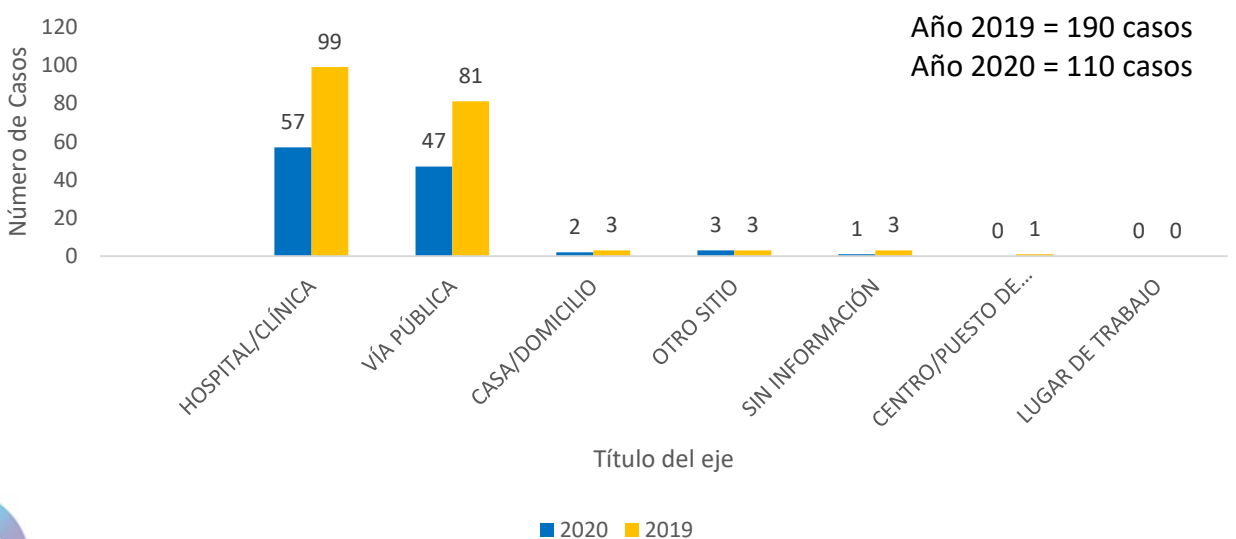

1.

**Comparativa mensual y anual de accidentes de tránsito en el
Departamento Norte de Santander.**

2.

**Edad de fallecidos por accidentes de tránsito
Enero a Septiembre (2019 – 2020).**

3.

**Sitio de defunción por accidentes de tránsito
Enero a Septiembre (2019 – 2020).**

Fuente: Base RUAF-ND

4. Pais de residencia de casos registrados por accidentes de tránsito en el Departamento Norte de Santander Enero a Septiembre.

Pais	Año 2019	Proporción (%)	Año 2020	Proporción (%)
Colombia	177	93,16	107	97,27
Venezuela	10	5,26	2	1,82
Sin determinar	3	1,58	1	0,91
Total general	190	100,00	110	100,00

5. Municipios de ocurrencia de accidentes de tránsito en Norte de Santander Enero a Septiembre.

Municipio	Casos 2019	Casos 2020
Cúcuta	87	65
Ocaña	27	12
Tibú	14	6
Sardinata	10	2
La Esperanza	9	
Los Patios	8	6
El Zulia	5	4
Pamplona	4	3
Ábrego	4	1
Villa del Rosario	3	3
pamplonita	2	1
Cáchira	2	1
Toledo	2	
Bucarasica	1	
Chitagá	1	
Convención	1	
Puerto Santander	1	
Santiago	1	
Cácota	1	
Chinácota	1	2
Durania	1	
La Playa	1	
San Cayetano	1	
Labateca	1	
Mutiscua	1	
Teorama	1	
El Tarra		1
Lourdes		1
Villa Caro		2
Total general	190	110

9.

Área de ocurrencia de accidentes de tránsito en Norte de Santander Enero a Septiembre (2019 – 2020).

Área de Defunción	Año 2019	Año 2020
Cabecera Municipal	96	77
Rural Disperso	76	3
Centro Poblado	12	27
Sin Información	6	3
TOTAL GENERAL	190	110