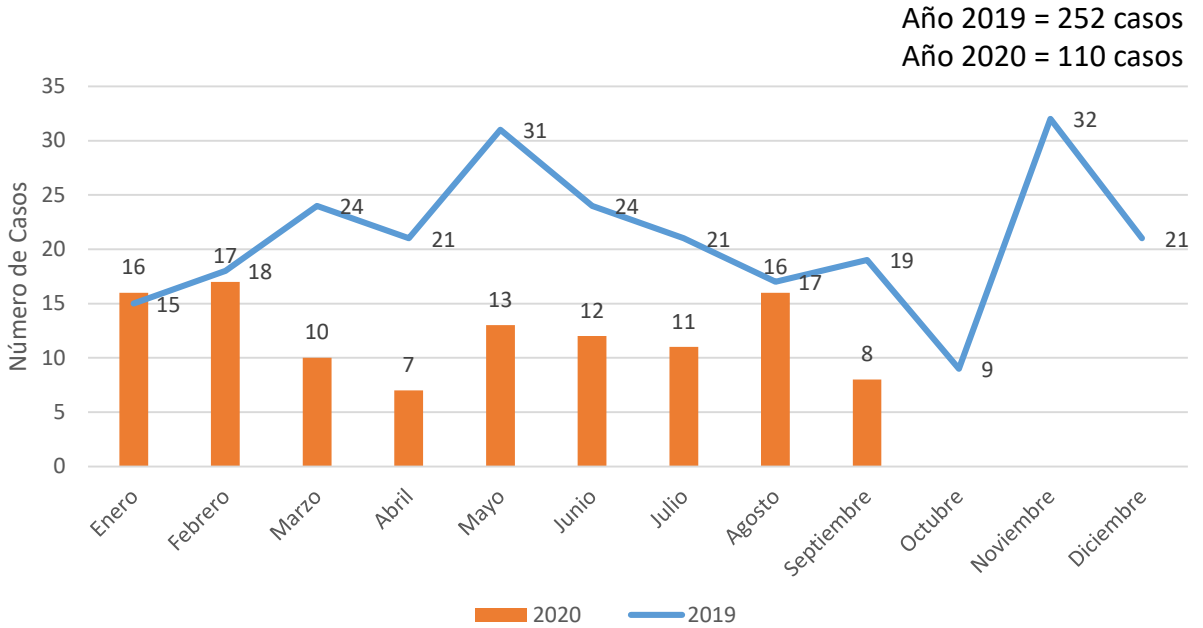

1.

**Comparativa mensual y anual de accidentes de tránsito en el
Departamento Norte de Santander.**

2.

**Edad de fallecidos por accidentes de tránsito
Enero a Septiembre (2019 – 2020).**

3.

**Sitio de defunción por accidentes de tránsito
Enero a Septiembre (2019 – 2020).**

Fuente: Base RUAF-ND

4. Pais de residencia de casos registrados por accidentes de tránsito en el Departamento Norte de Santander Enero a Septiembre.

Pais	Año 2019	Proporción (%)	Año 2020	Proporción (%)
Colombia	177	93,16	107	97,27
Venezuela	10	5,26	2	1,82
Sin determinar	3	1,58	1	0,91
Total general	190	100,00	110	100,00

5. Municipios de ocurrencia de accidentes de tránsito en Norte de Santander Enero a Septiembre.

Municipio	Casos 2019	Casos 2020
Cúcuta	87	65
Ocaña	27	12
Tibú	14	6
Sardinata	10	2
La Esperanza	9	
Los Patios	8	6
El Zulia	5	4
Pamplona	4	3
Ábrego	4	1
Villa del Rosario	3	3
pamplonita	2	1
Cáchira	2	1
Toledo	2	
Bucarasica	1	
Chitagá	1	
Convención	1	
Puerto Santander	1	
Santiago	1	
Cácota	1	
Chinácota	1	2
Durania	1	
La Playa	1	
San Cayetano	1	
Labateca	1	
Mutiscua	1	
Teorama	1	
El Tarra		1
Lourdes		1
Villa Caro		2
Total general	190	110

9.

Área de ocurrencia de accidentes de tránsito en Norte de Santander Enero a Septiembre (2019 – 2020).

Área de Defunción	Año 2019	Año 2020
Cabecera Municipal	96	77
Rural Disperso	76	3
Centro Poblado	12	27
Sin Información	6	3
TOTAL GENERAL	190	110