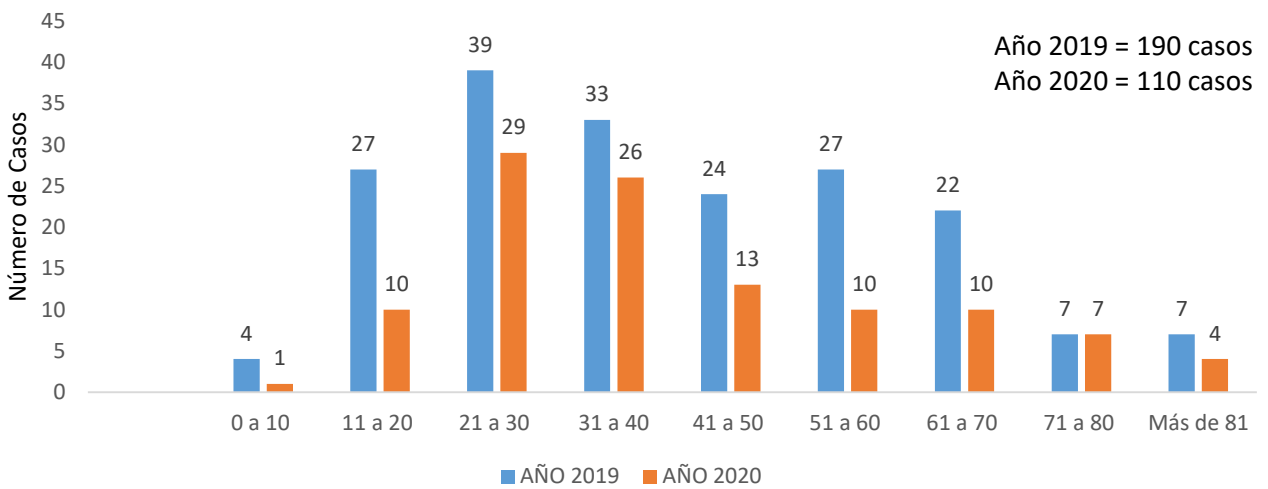

1.

**Comparativa mensual y anual de accidentes de tránsito en el
Departamento Norte de Santander.**

2.

**Edad de fallecidos por accidentes de tránsito
Enero a Septiembre (2019 – 2020).**

3.

**Sitio de defunción por accidentes de tránsito
Enero a Septiembre (2019 – 2020).**

Fuente: Base RUAF-ND

4. Pais de residencia de casos registrados por accidentes de tránsito en el Departamento Norte de Santander Enero a Septiembre.

Pais	Año 2019	Proporción (%)	Año 2020	Proporción (%)
Colombia	177	93,16	107	97,27
Venezuela	10	5,26	2	1,82
Sin determinar	3	1,58	1	0,91
Total general	190	100,00	110	100,00

5. Municipios de ocurrencia de accidentes de tránsito en Norte de Santander Enero a Septiembre.

Municipio	Casos 2019	Casos 2020
Cúcuta	87	65
Ocaña	27	12
Tibú	14	6
Sardinata	10	2
La Esperanza	9	
Los Patios	8	6
El Zulia	5	4
Pamplona	4	3
Ábrego	4	1
Villa del Rosario	3	3
pamplonita	2	1
Cáchira	2	1
Toledo	2	
Bucarasica	1	
Chitagá	1	
Convención	1	
Puerto Santander	1	
Santiago	1	
Cácota	1	
Chinácota	1	2
Durania	1	
La Playa	1	
San Cayetano	1	
Labateca	1	
Mutiscua	1	
Teorama	1	
El Tarra		1
Lourdes		1
Villa Caro		2
Total general	190	110

9.

Área de ocurrencia de accidentes de tránsito en Norte de Santander Enero a Septiembre (2019 – 2020).

Área de Defunción	Año 2019	Año 2020
Cabecera Municipal	96	77
Rural Disperso	76	3
Centro Poblado	12	27
Sin Información	6	3
TOTAL GENERAL	190	110